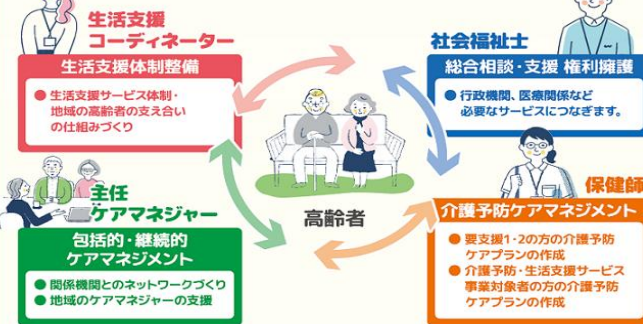

主な業務内容

- 介護予防ケアマネジメント業務
- 包括的・継続的ケアマネジメント支援業務
- 総合相談・支援業務
- 生活支援コーディネーター業務
- 権利擁護業務

※「高齢者支援センターささえりあ」は熊本市における地域包括支援センターの愛称です。