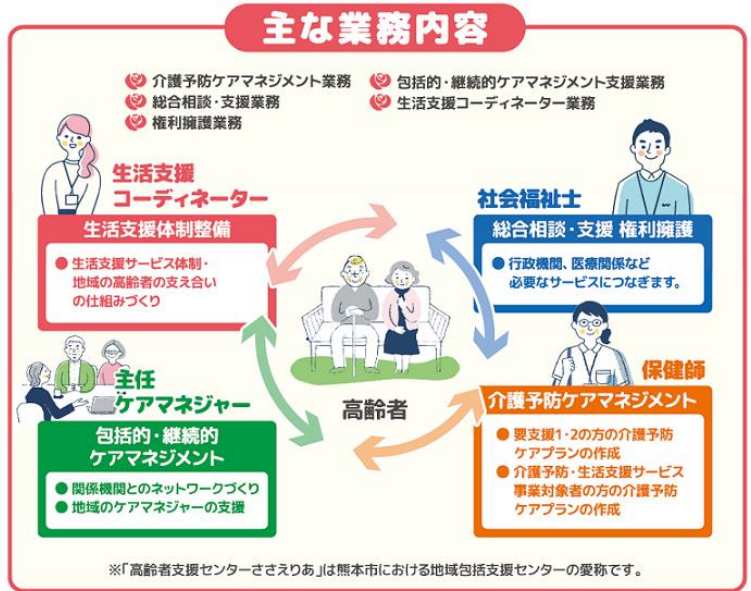

ささえりあ子飼だより (令和7年4月1日発行号)

熊本市高齢者支援センターささえりあ子飼 広報誌

「ささえりあ」は、地域における高齢者の総合相談窓口として、高齢者が住み慣れた地域で尊厳のある生活を継続できるように支援する相談機関です。定期的に広報誌を発行しています。ぜひご一読ください。

「ささえりあ」って何するところ？

『熊本市高齢者支援センター ささえりあ子飼』は、黒髪小学校と碩台小学校の通学区域内にお住まいの高齢者のみなさんが、住み慣れた地域で安心して暮らすことをささえるために、主に介護や生活に関する**相談・支援を行う機関**として設置されています。

ささえりあ子飼では、社会福祉士や保健師、主任ケアマネジャーなどの専門職が配置されており、例えば自宅の段差のこと、買い物や掃除のこと、家族のこと、経済的なこと、認知症のことなど、多様なお困りごと、ご不安に対する総合的な相談・支援を実施しています。

地域で開催されている住民主体の活動や生活に役立つ社会資源をご紹介しますり、介護予防に関することの説明、介護保険制度や成年後見制度の説明や手続きのお手伝いなどをさせていただきます。

ささえりあで対応できない相談内容に関しては、他の相談窓口や関係機関を公平中立な立場でご紹介させていただきます。

お電話でご相談をいただくことも多いですが、職員が皆様のご自宅を訪問してご相談を受けることもあります。また、子飼商店街内に事務所を開設しており、ご来所されてのご相談も受け付けております。ゆっくりご相談をうかがえるよう、事前にご連絡を頂いてからのご来所をお勧めしております。相談にかかる費用はすべて無料です。ご相談者の個人情報など、秘密は厳守いたしますので、どんな内容でもお気軽にご相談ください。

営業時間
平日、土曜日 8時30分～17時15分
※日曜日、祝日はお休み

発行元
お問合せ先

熊本市高齢者支援センター
ささえりあ子飼
(熊本市中央3地域包括支援センター)

☎096-243-2233

担当校区：黒髪校区・碩台校区
住所：西子飼町8番18号
(子飼商店街内)